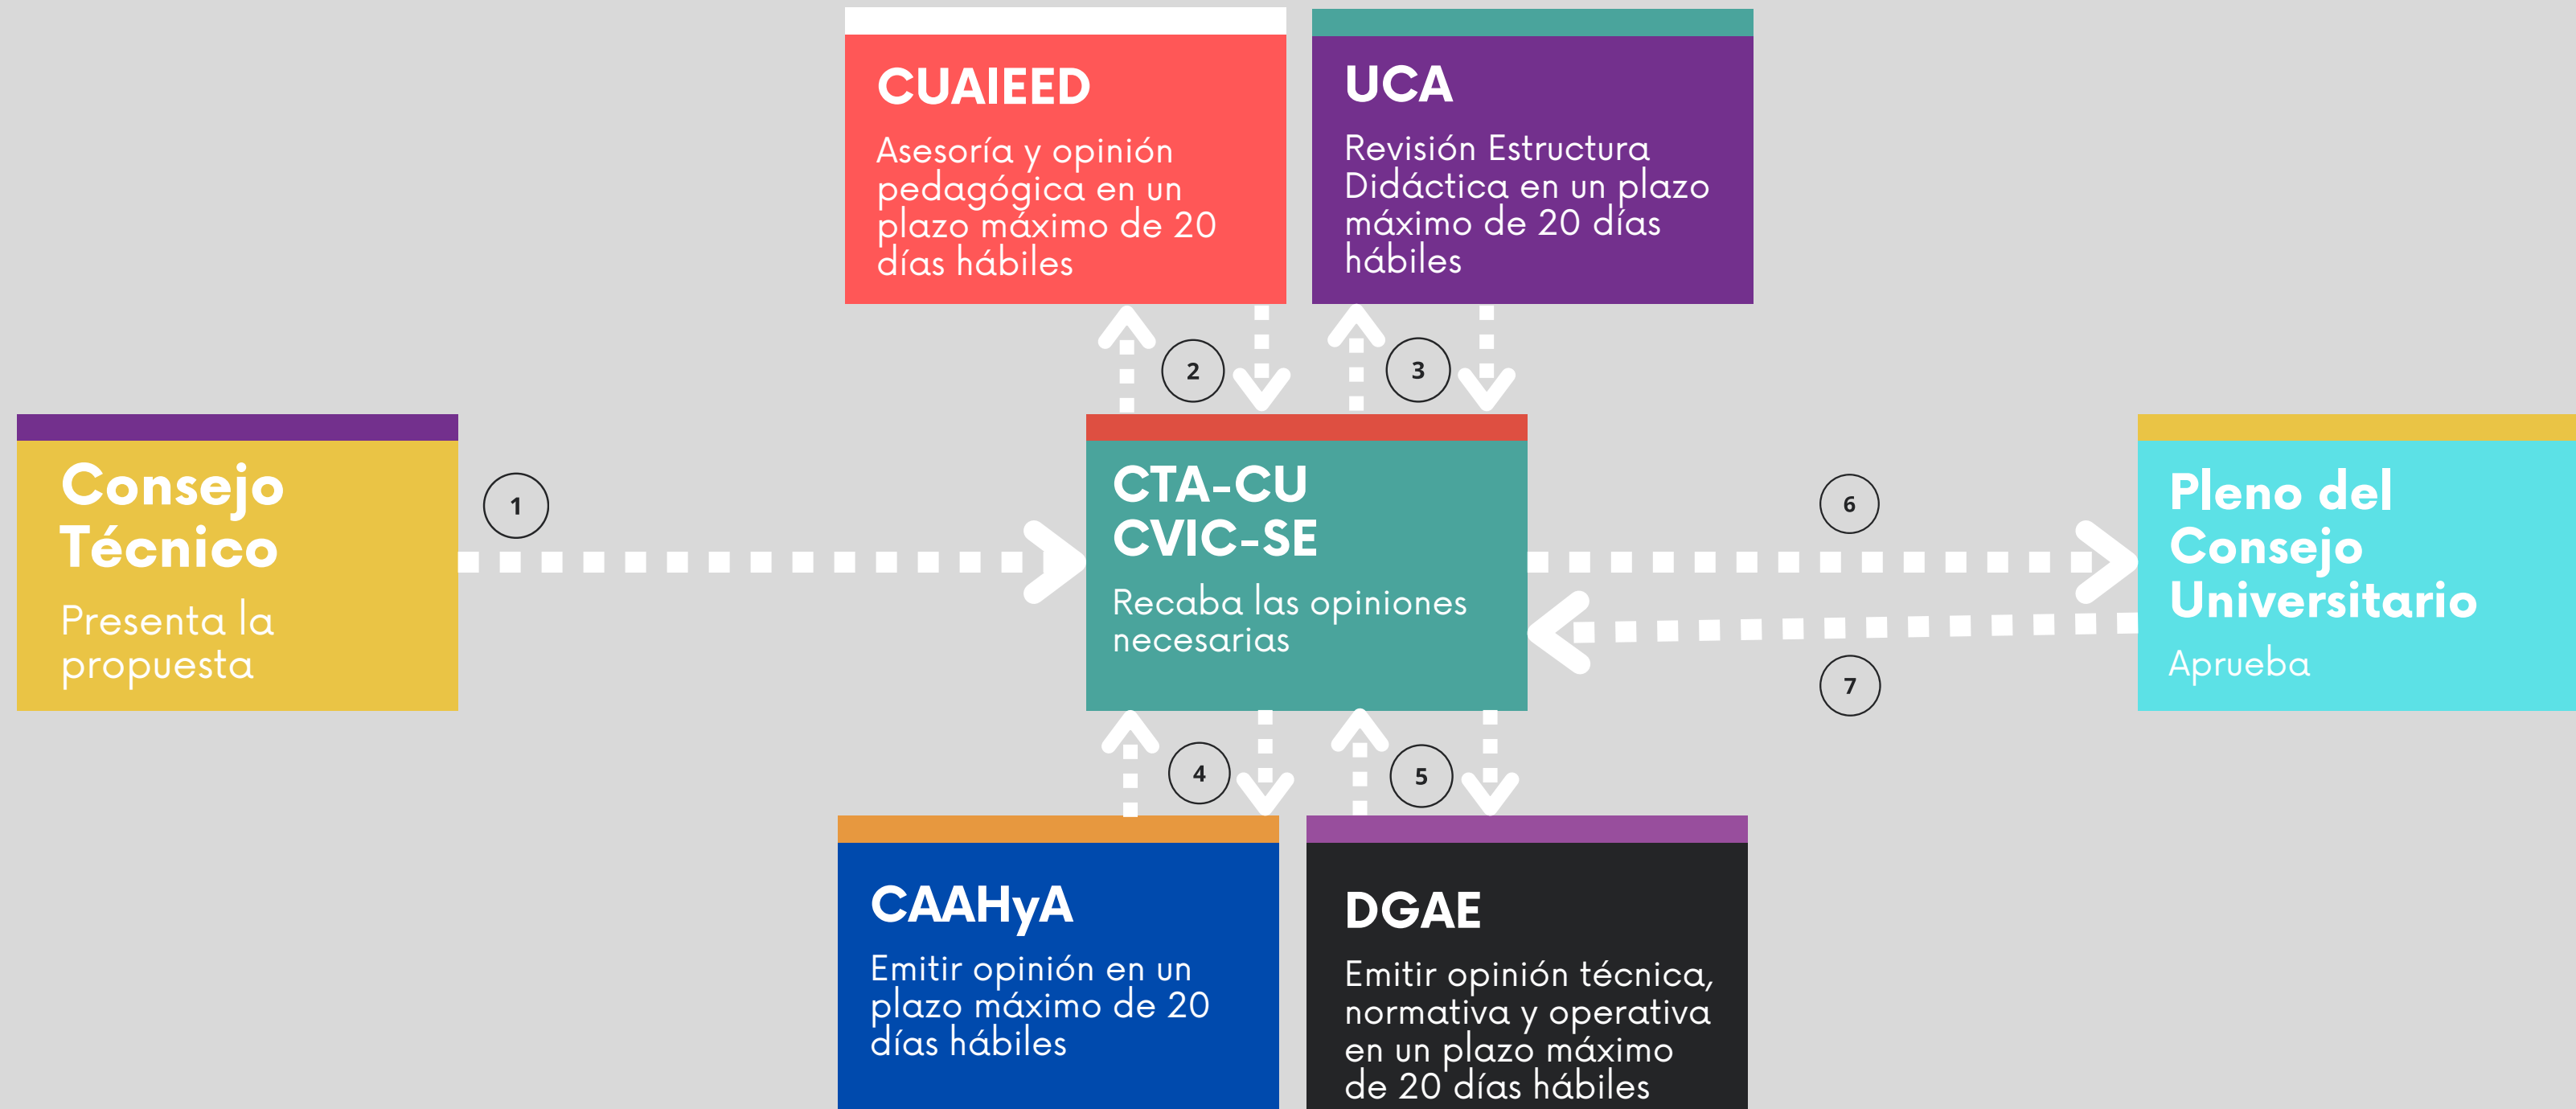

PROYECTO DE CREACIÓN DE PLANES Y PROGRAMAS DE ESTUDIO LICENCIATURA MODALIDAD PRESENCIAL

CTA-CU: Comisión de Trabajo Académico del Consejo Universitario
CVIC-SE: Secretaría Ejecutiva del Consejo Universitario

UCA: Unidad Coordinadora de Servicios de Apoyo Administrativo a los Consejos Académicos de Área

CAAHyA: Consejo Académico del Área de las Humanidades y de las Artes

DGAE: Dirección General de Administración Escolar