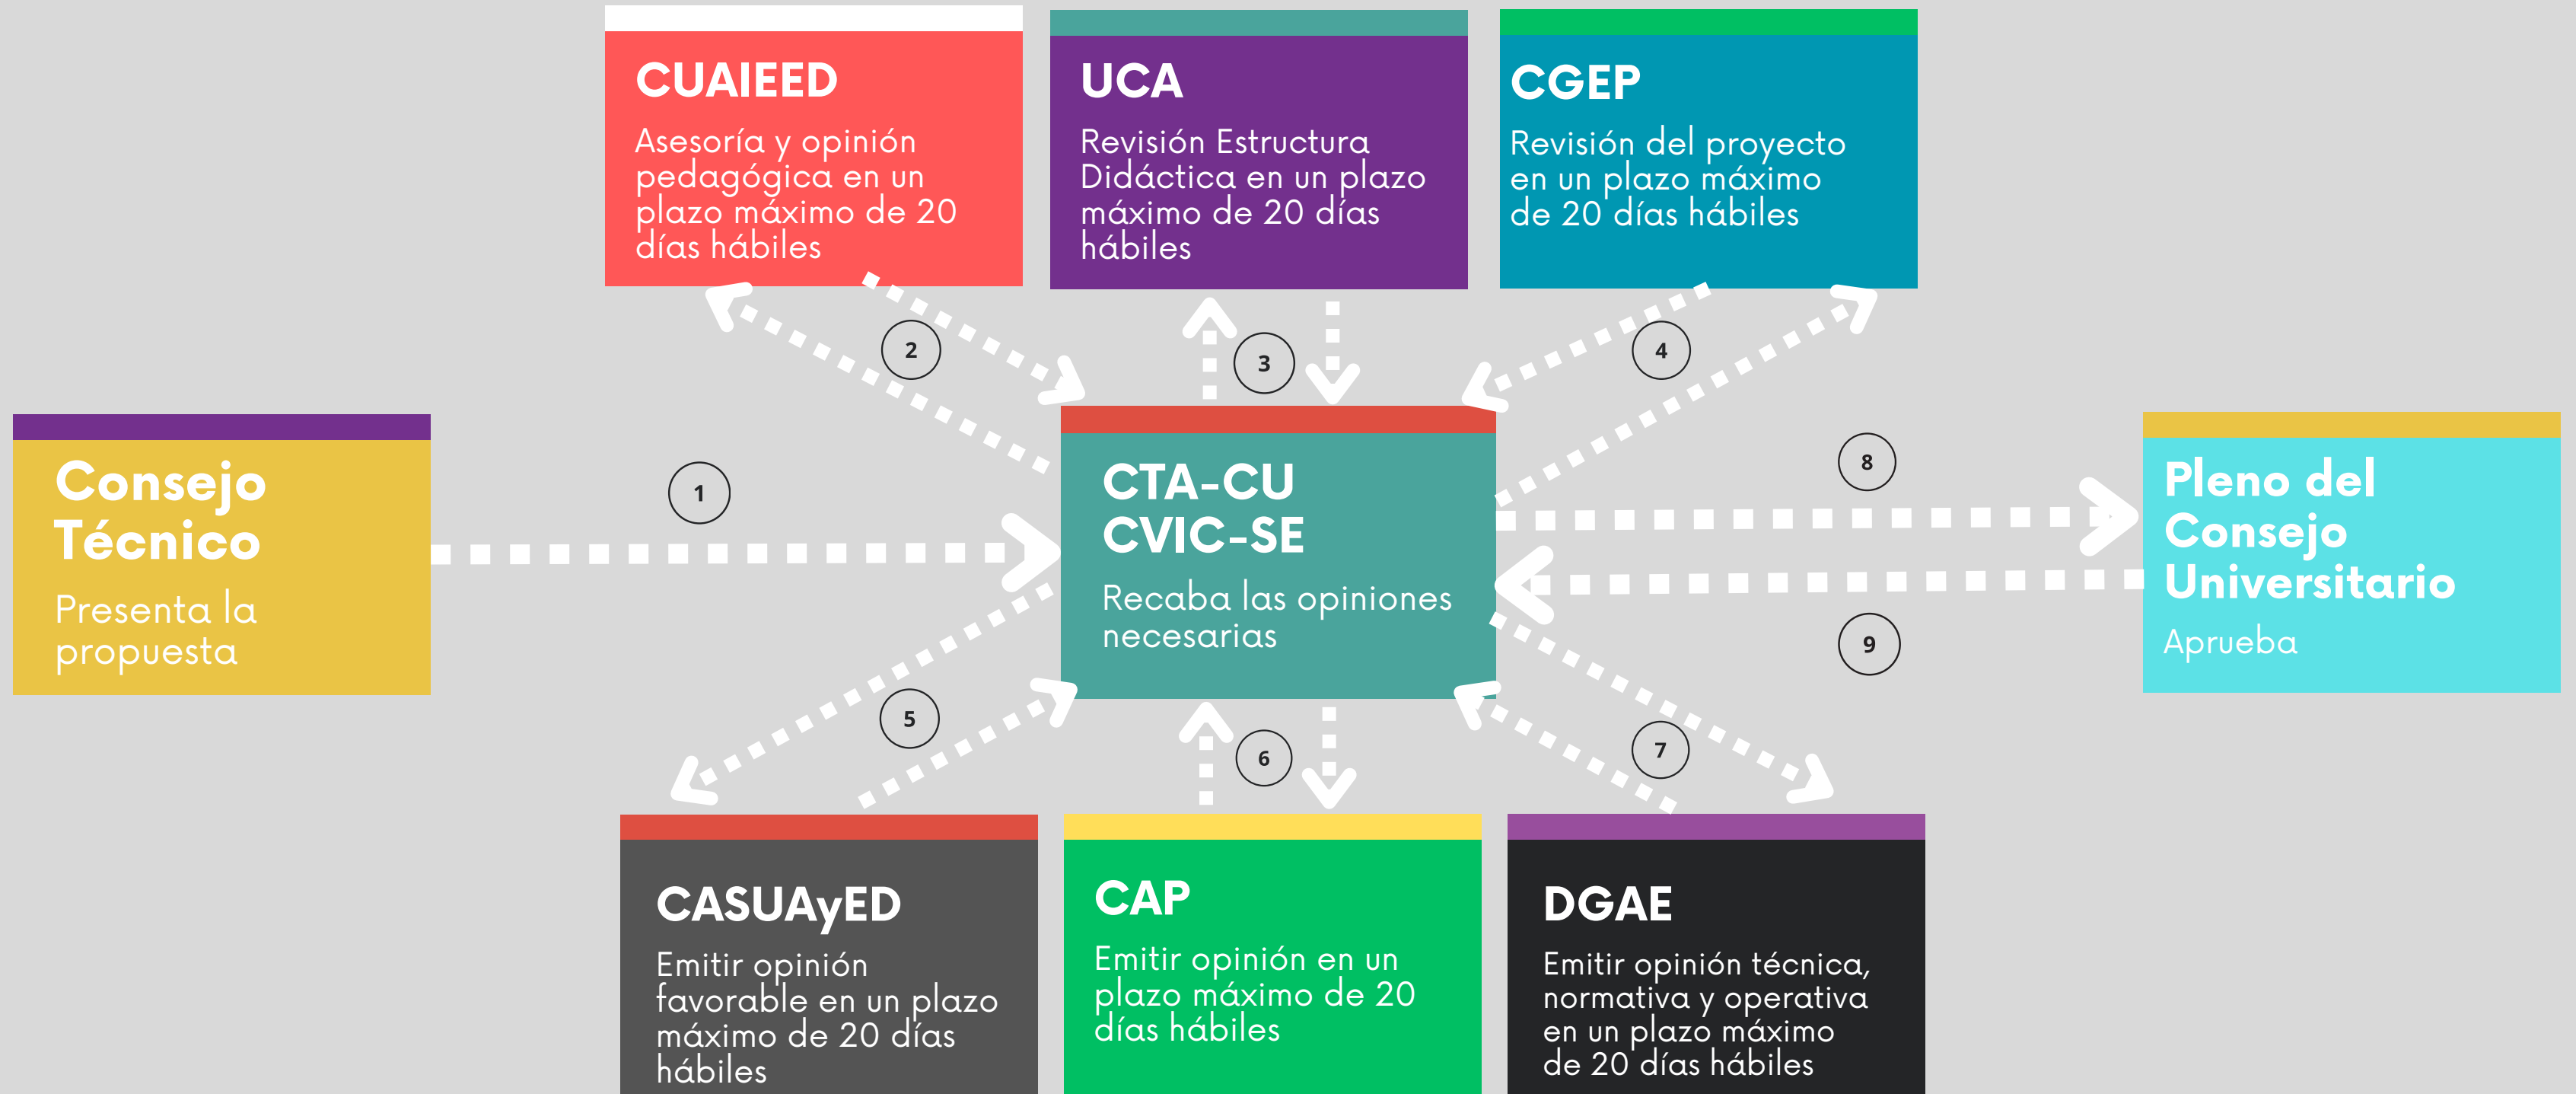

PROYECTO DE CREACIÓN DE PLANES Y PROGRAMAS DE ESTUDIO POSGRADO MODALIDAD ABIERTA, A DISTANCIA O MIXTA

CTA-CU: Comisión de Trabajo Académico del Consejo Universitario
 CVIC-SE: Secretaría Ejecutiva del Consejo Universitario

UCA: Unidad Coordinadora de Servicios de Apoyo Administrativo a los Consejos Académicos de Área
 CAP: Consejo Académico de Posgrado

DGAE: Dirección General de Administración Escolar
 CUAIEED: Coordinación de Universidad Abierta, Innovación Educativa y Educación a Distancia

CASUAyED: Consejo Asesor del Sistema Universidad Abierta y Educación a Distancia
 CGEP: Coordinación General de Estudios de Posgrado